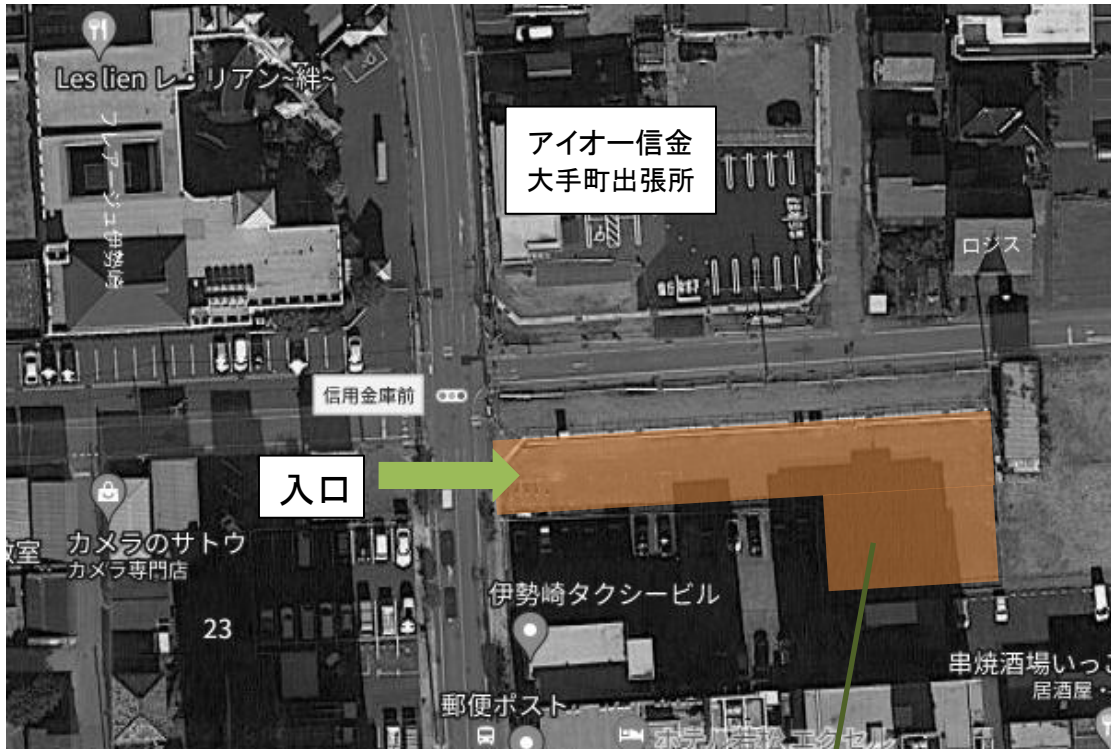

10/28(土) 11/4(土) 11/5(日)限定 無料駐車場

アイオー信金 南駐車場

30台

40台

伊勢崎駅 北駐車場