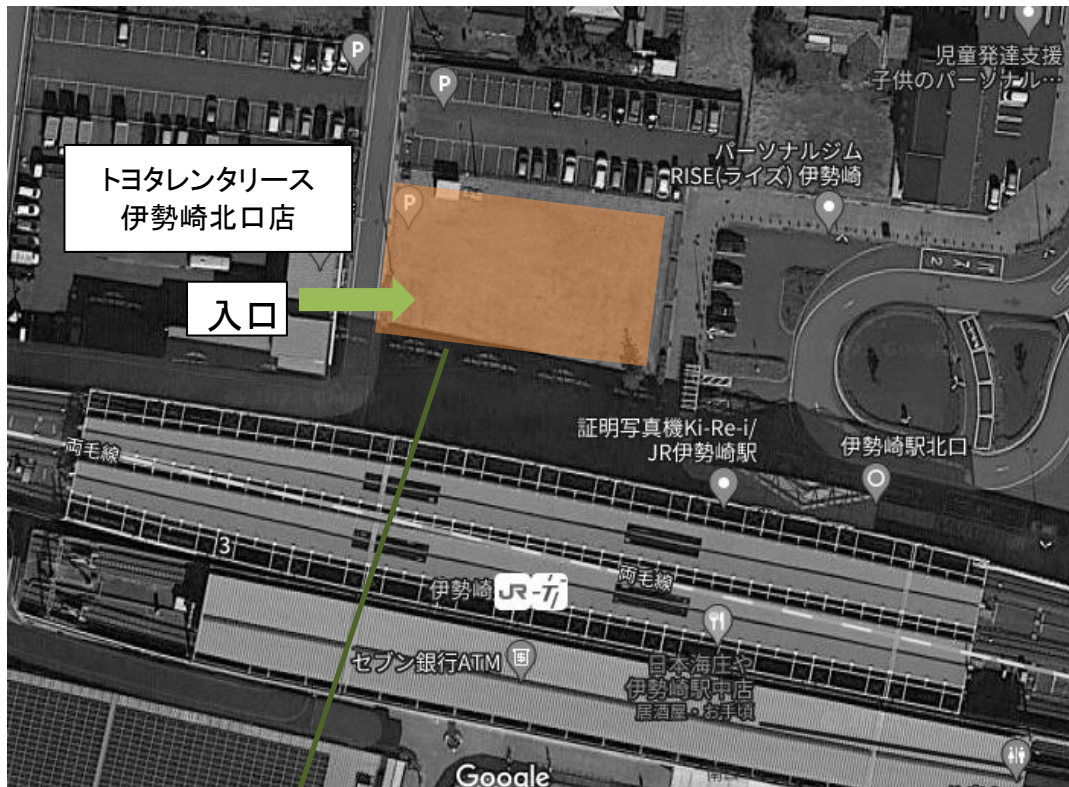

10/28(土) 11/4(土) 11/5(日)限定 無料駐車場

アイオー信金 南駐車場

30台

40台

伊勢崎駅 北駐車場